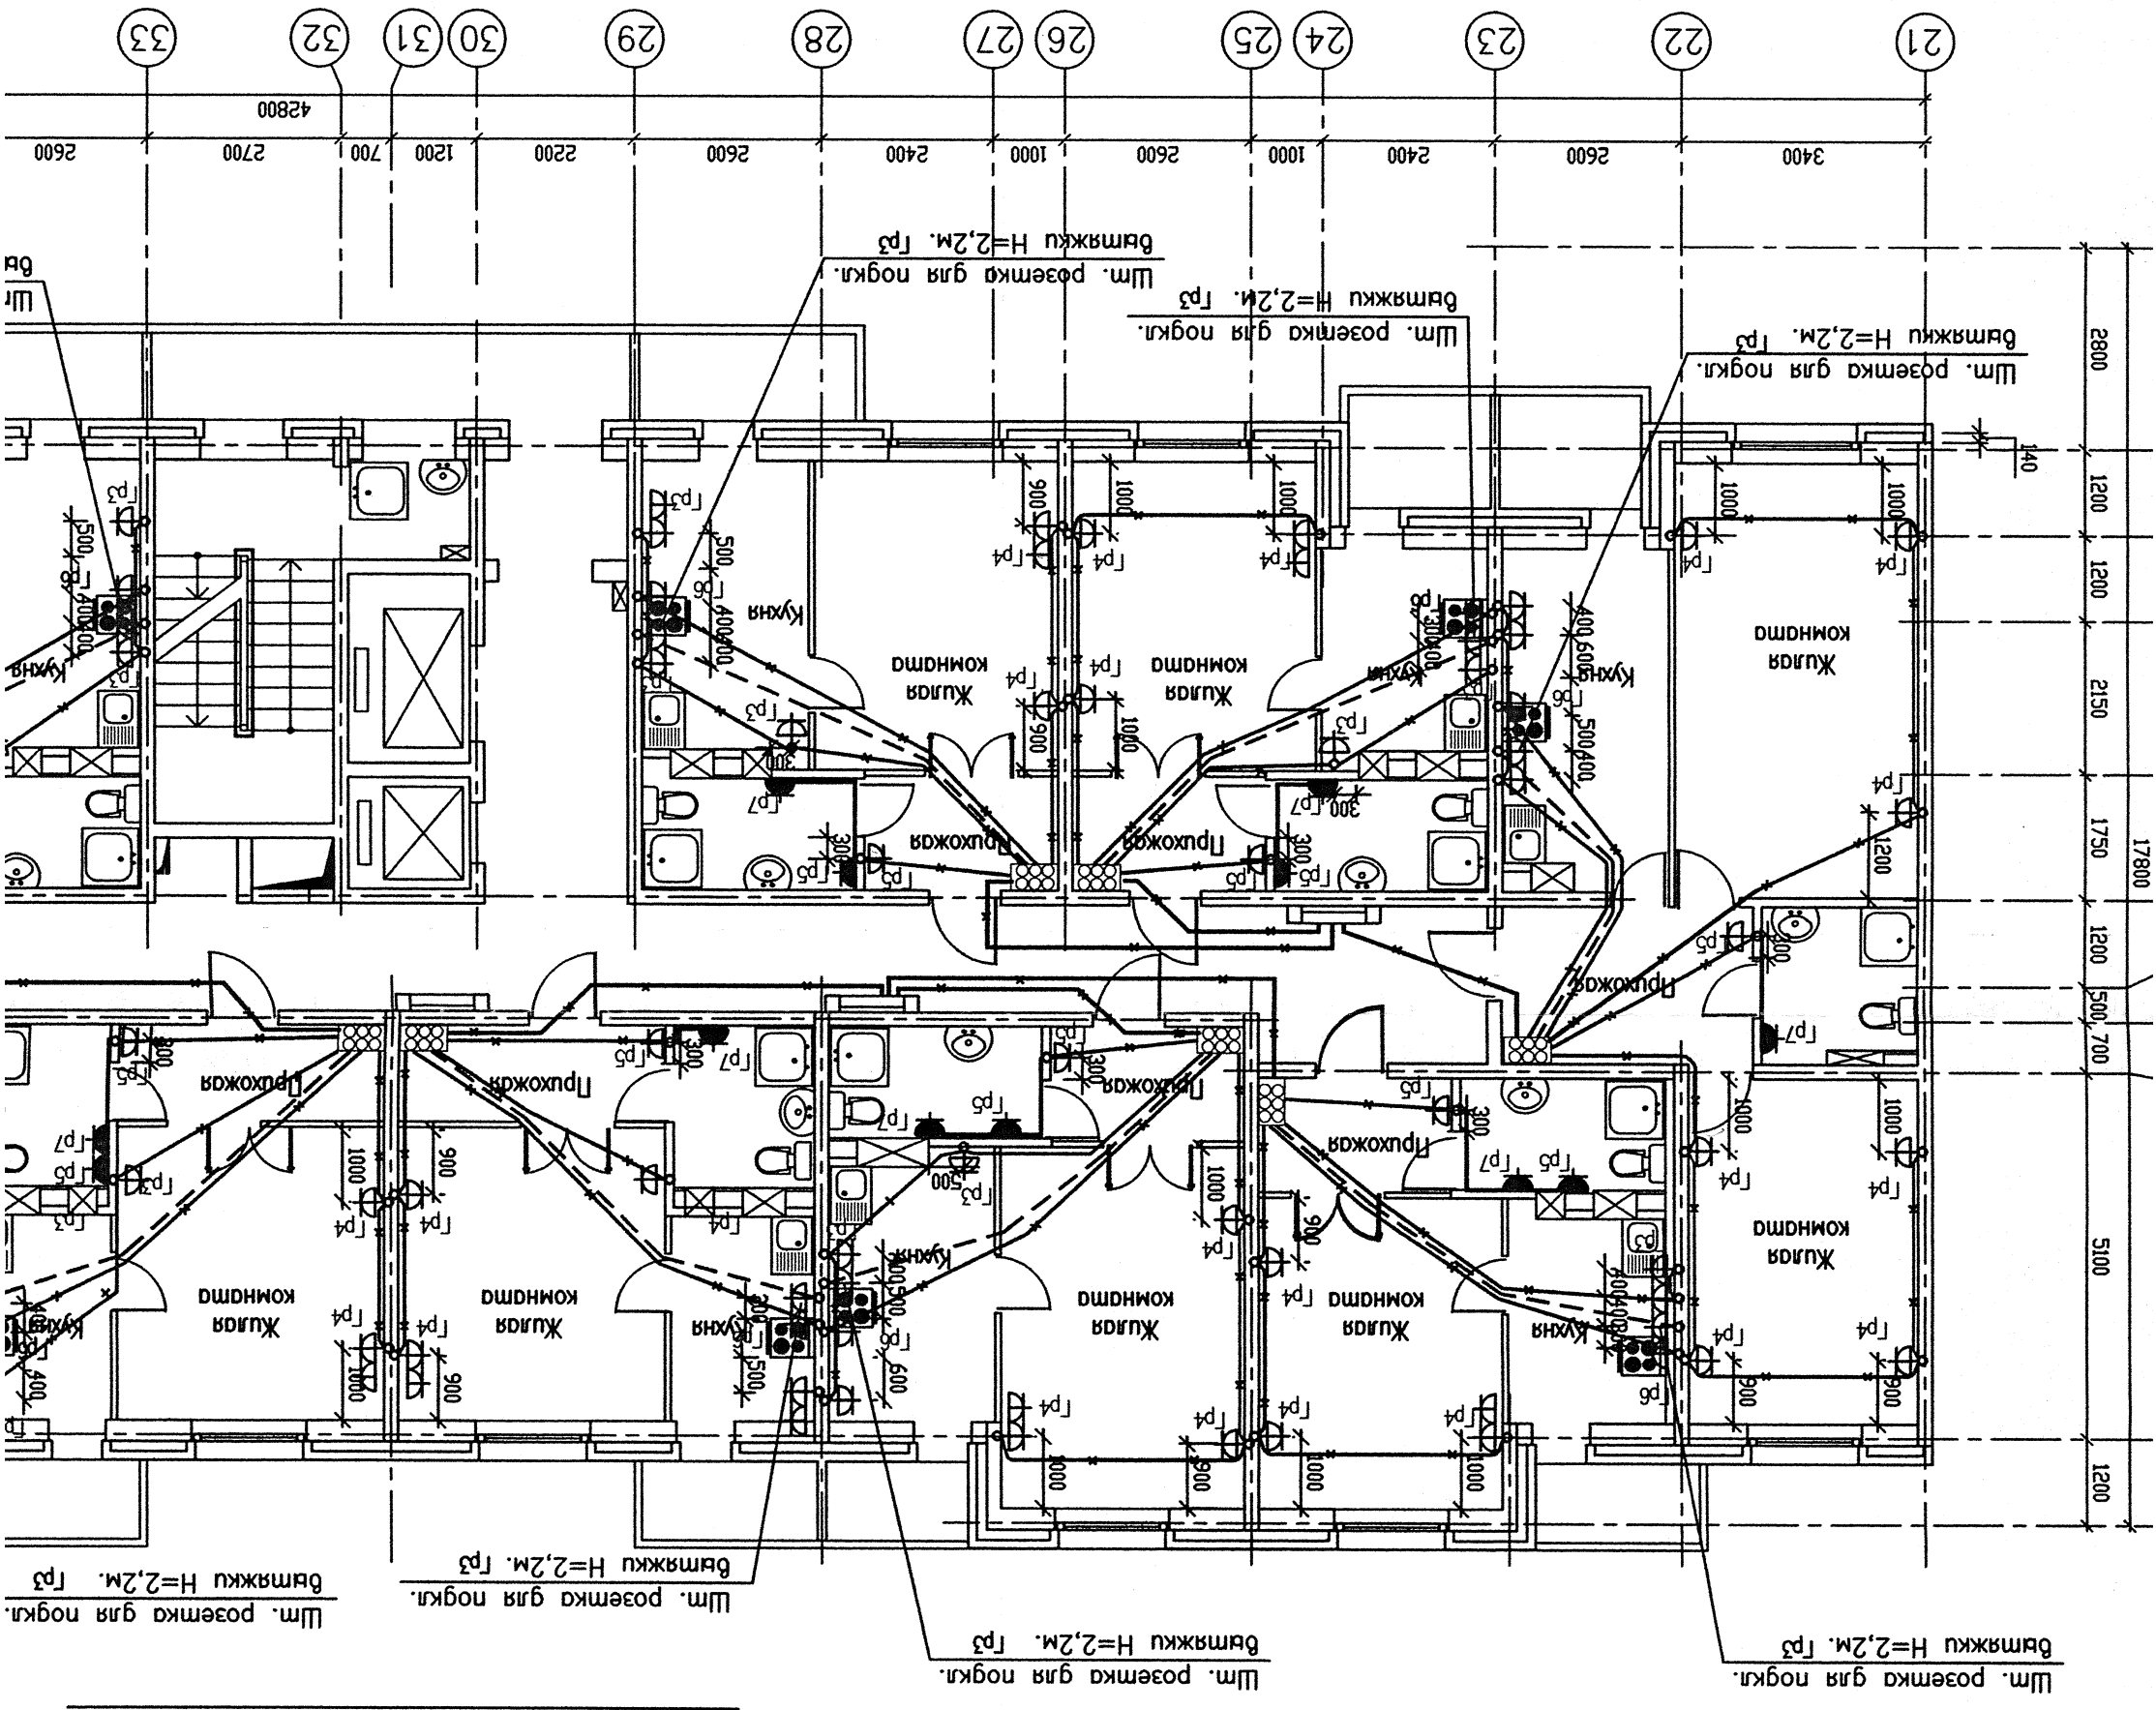

— штенсельная розетка скрытой установки с защитными контактами (см. спецификацию) 16А, 220В, см. защита IP20, высота установки — 0,3м, кроме указанных особо (см. спецификацию)

— штенсельная розетка скрытой установки с защитными контактами 220V, 16А Н-90мм IP44

— блок для подключения талого пола

— трубы, проложенные в заливке пола ганного этажа

— трубы уложенные в межэтажных монолитных перекрытиях

Условные обозначения

ОТДЕЛОЧНЫЙ ПЛАН 2...12 ЭТАЖЕЙ