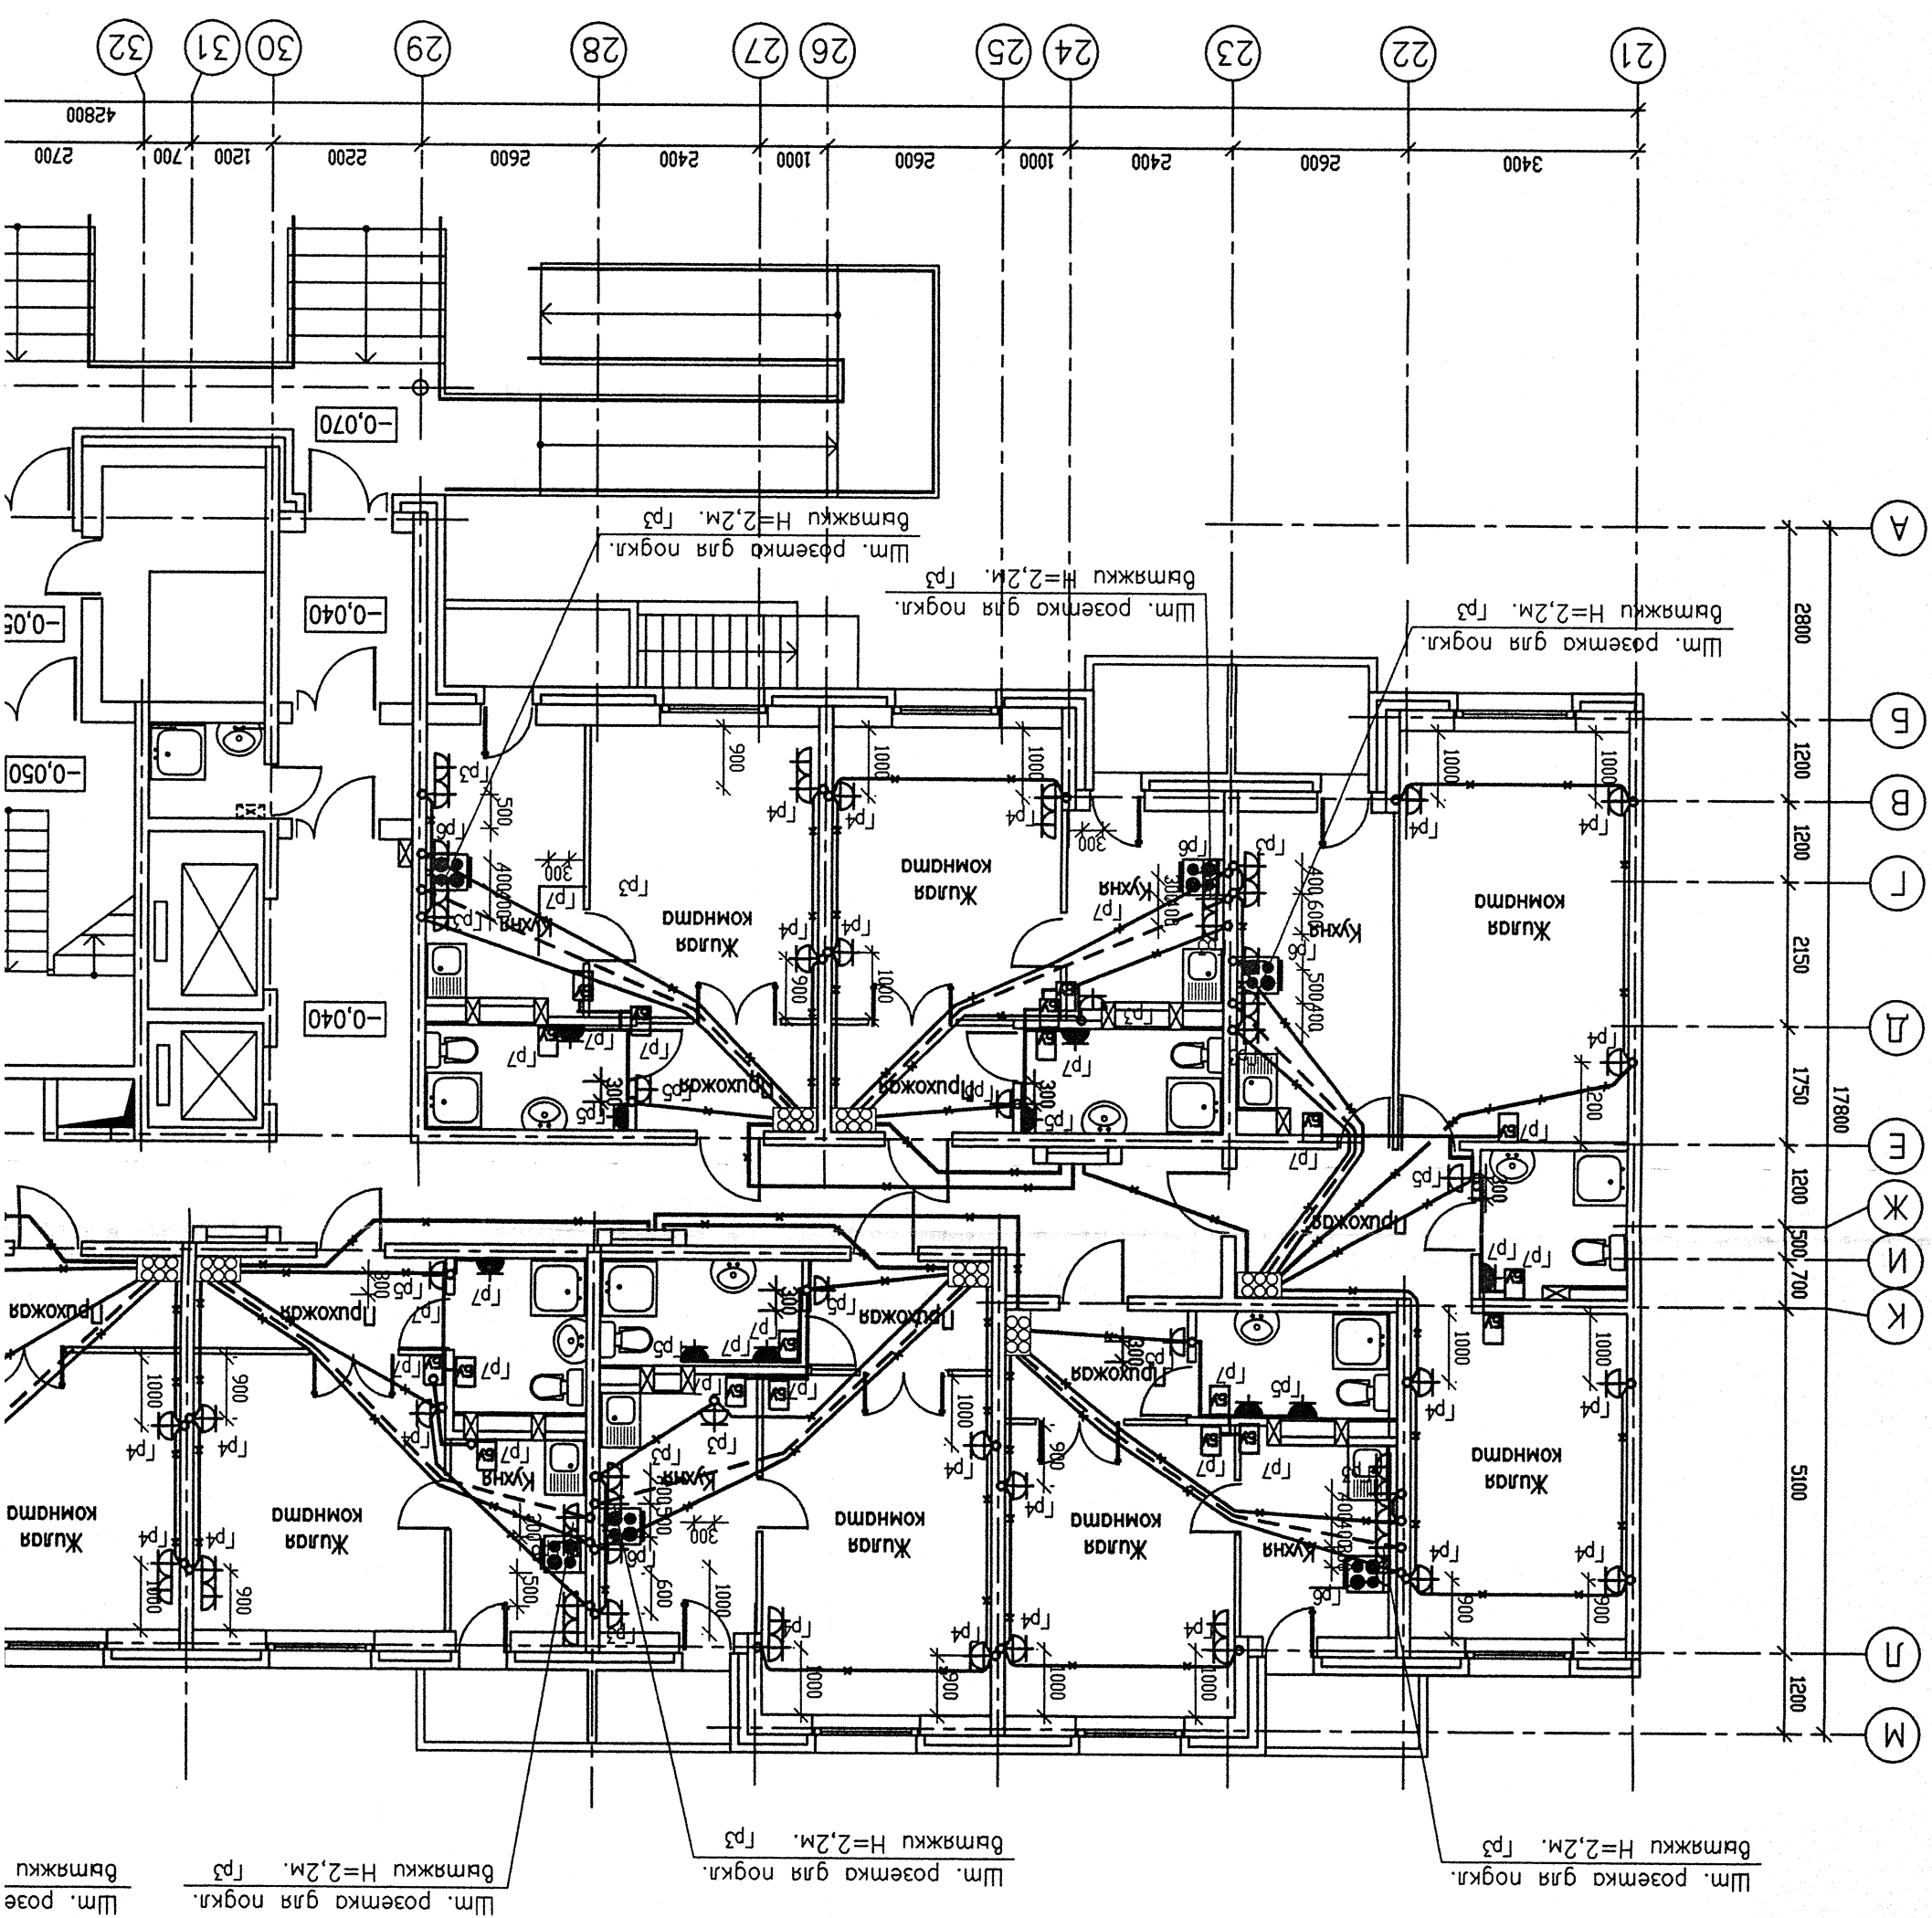

ШИП - ШИП для подключения теплого пола
 220V, H-900мм
 ШИП - ШИП для подключения теплого пола
 220V, H-900мм
 ШИП - ШИП для подключения теплого пола
 220V, H-900мм
 ШИП - ШИП для подключения теплого пола
 220V, H-900мм

--- ШИП для подключения теплого пола
 --- ШИП для подключения теплого пола
 --- ШИП для подключения теплого пола
 --- ШИП для подключения теплого пола
 --- ШИП для подключения теплого пола

ОТДЕЛОЧНЫЙ ПЛАН 1 ЭТАЖА